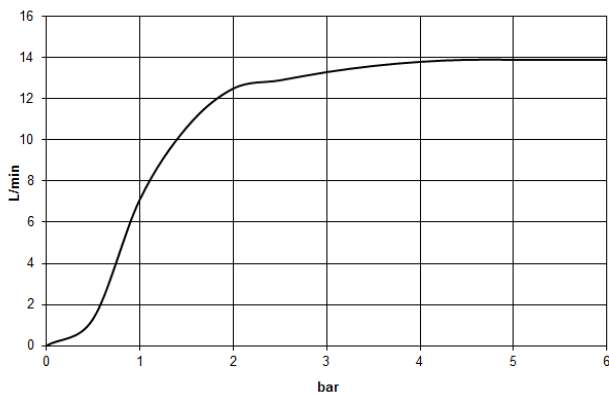

## Soffione a pioggia con fissaggio a soffitto 300 mm - Champagne (Oro 22k)

IMO

28 689 970

- Soffione a pioggia Ø 300 mm
- PURE RAIN, portata max 14 l/min (a 3 bar)
- Funzione a partire da: 10 l/min
- diametro rosetta 60 mm, utilizzo opzionale
- ingresso 1/2"
- con sistema anticalcare
- con funzione neutra

### Prodotti complementari

**raccordo angolare ad incasso - 35 085 970 90**

- Profondità d'incasso max. 163 mm
- profondità d'incasso min. 90 mm

28 689 970

mm [inches]

Diagramma di portata

Certificati

LGA\_29236.