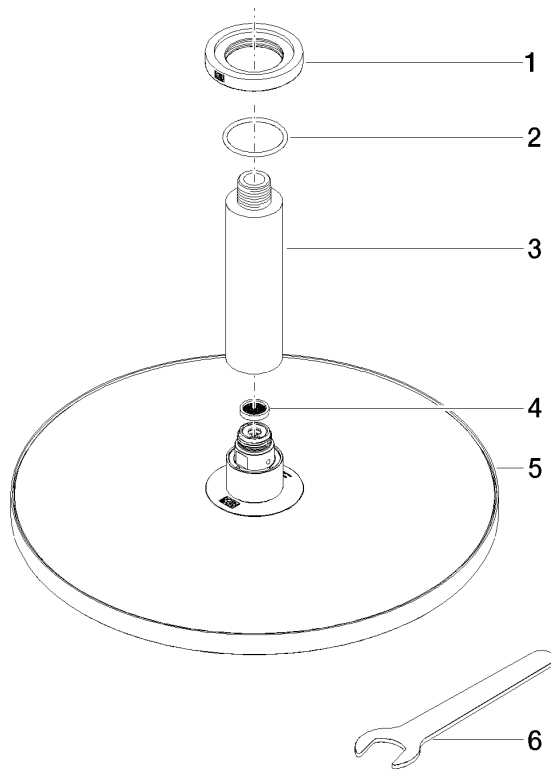

## Soffione a pioggia con fissaggio a soffitto 300 mm - Champagne (Oro 22k)

IMO

28 689 970

- Soffione a pioggia Ø 300 mm
- PURE RAIN, portata max 14 l/min (a 3 bar)
- Funzione a partire da: 10 l/min
- diametro rosetta 60 mm, utilizzo opzionale
- ingresso 1/2"
- con sistema anticalcare
- con funzione neutra

### Prodotti complementari

**raccordo angolare ad incasso - 35 085 970 90**

- Profondità d'incasso max. 163 mm
- profondità d'incasso min. 90 mm

28 689 970

mm [inches]

Diagramma di portata

Certificati

LGA\_29236.

### Elenco delle parti di ricambio

N.	Codice articolo	Denominazione	Quantità necessaria	Tempo di produzione
1	09 27 22 040-47	rosetta	1	30
2	09 14 10 141 90	guarnizione	1	2
3	09 11 03 080-47	attacco	1	30
4	09 23 01 075 90	inserto	1	2
5	04 12 05 091 00-47	doccia	1	30
6	90 30 09 069 00 90	chiave	1	2