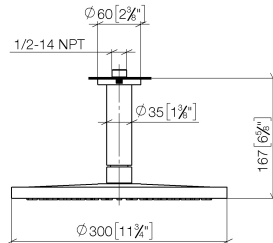

### Prodotti complementari

**raccordo angolare ad incasso - 35 085 970 90**

- Profondità d'incasso max. 163 mm
- profondità d'incasso min. 90 mm

28 689 970

mm [inches]

Diagramma di portata

Certificati

LGA\_29236.

### Elenco delle parti di ricambio

N.	Codice articolo	Denominazione	Quantità necessaria	Tempo di produzione
1	09 27 22 040-47	rosetta	1	30
2	09 14 10 141 90	guarnizione	1	2
3	09 11 03 080-47	attacco	1	30
4	09 23 01 075 90	inserto	1	2
5	04 12 05 091 00-47	doccia	1	30
6	90 30 09 069 00 90	chiave	1	2